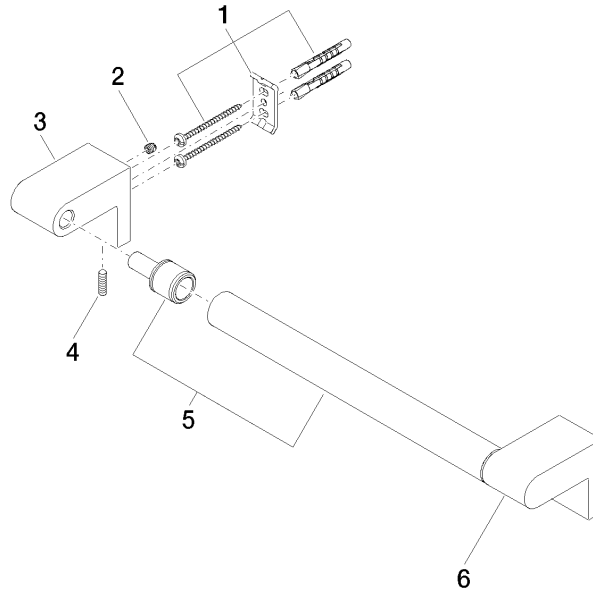

83 030 670

- gauge 300 mm
- width 340mm
- height 60 mm
- 73mm projection

	Chrome	83 030 670-00
	Brushed Platinum	83 030 670-06
	Dark Chrome	83 030 670-19
	Matte Black	83 030 670-33
	Brushed Chrome	83 030 670-93

83 030 670

mm [inches]

Certificates

TÜV_B0358530023_ TÜV_B0358530023_

Dt. EN.

83 030 670

Parts for other finishes can be found here: Brushed Platinum

Spare parts list

No.	Item Number	Name	Quantity used	Delivery time
1	05 17 20 736 00 90	fixing set	2	2
2	09 31 11 049 90	pin	2	2
3	08 17 67 500-00	holder	1	10
4	04 31 11 113 00 90	pin	2	2
5	90 28 22 580 00-00	holder	1	10
6	08 17 67 501-00	holder	1	10